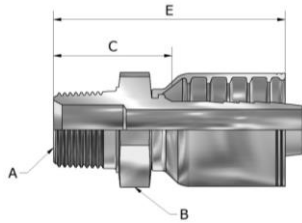

DP201 SERIES(BSP Male Straight)

LIST

PART NUMBER	Products Description									
	Hose In-Dia	Thread PT	Nipple Hex		Tail-Growth		Overall length			
			MM	Inch	MM	Inch	MM	Inch		
			A		B		C			
DP201-02-04	1/4	1/8-28	14.3	0.56	24.7	0.97	45.0	1.77		
DP201-04-04H14.3	1/4	1/4-19	14.3	0.56	28.2	1.11	47.8	1.88		
DP201-04-04	1/4	1/4-19	19.0	0.75	28.0	1.10	47.6	1.87		
DP201-04-06	3/8	1/4-19	19.0	0.75	31.4	1.24	58.6	2.31		
DP201-06-04	1/4	3/8-19	22.0	0.87	30.1	1.19	49.7	1.96		
DP201-06-06	3/8	3/8-19	22.0	0.87	30.7	1.21	57.9	2.28		
DP201-06-08	1/2	3/8-19	22.0	0.87	32.0	1.26	62.2	2.45		
DP201-08-04	1/4	1/2-14	27.0	1.06	34.7	1.37	54.3	2.14		
DP201-08-06	3/8	1/2-14	27.0	1.06	35.3	1.39	62.5	2.46		
DP201-08-08	1/2	1/2-14	27.0	1.06	35.8	1.41	66.0	2.60		
DP201-08-10	5/8	1/2-14	27.0	1.06	36.3	1.43	71.6	2.82		
DP201-08-12	3/4	1/2-14	27.0	1.06	40.3	1.59	75.7	2.98		
DP201-12-10	5/8	3/4-14	36.0	1.42	40.4	1.59	75.7	2.98		
DP201-12-12	3/4	3/4-14	36.0	1.42	40.4	1.59	75.8	2.98		
DP201-16-12	3/4	1"-11	41.0	1.61	45.2	1.78	80.6	3.17		
DP201-16-16	1"	1"-11	41.0	1.61	47.6	1.87	88.4	3.48		
DP201-20-20	1-1/4	1-1/4-11	50.0	1.97	52.6	2.07	96.3	3.79		
DP201-24-24	1-1/2	1-1/2-11	60.0	2.36	52.8	2.08	87.2	3.43		
DP201-32-32	2"	2"-11	70.0	2.76	63.1	2.48	107.0	4.21		